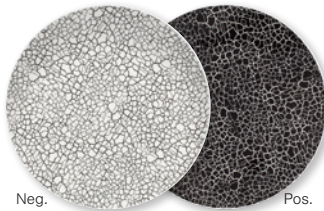

Figgjo Naturstruktur

Figgjo Naturstruktur er inspirert av nordisk natur og tilpasset Figgjo Verde tallerkener. Mønstrene setter et unikt preg på tallerkenen og er et godt alternativ for å skape identitet.

Figgjo nature structures are inspired by Norwegian nature and customized Figgjo Verde plates. The patterns give the plates a unique expression and help create identity to the eatery.

Figgyo Krakelering

2505HH	30 cm | H3 cm	6*
2504HH	27 cm | H3 cm	6*
2563HH	21 cm | H2,5 cm	6*
2564HH	17 cm | H2,5 cm	6*