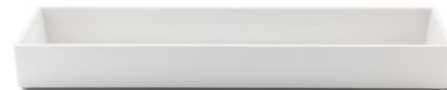

Bolle Bowl

7084HH  3
12x11,5 cm | H5,7 cm | 43 cl

Lokk/tallerken Lid/plate

7084LH  3
11,5 cm | H1,5 cm

Bolle Bowl

7088HH  6
9,5x9 cm | H5,3 cm | 25 cl

Lokk/tallerken Lid/tray

7088LH  6
9 cm | H1,2 cm

Figgo Boks

Bolle Bowl

4033HH  1
53x16 cm | H6 cm | 300 cl

Bolle Bowl

4038HH  1
44x11 cm | H6 cm | 200 cl

Bolle Bowl

4039HH  1
22x22 cm | H8,8 cm | 250 cl

4036HH  3
11x11 cm | H6 cm | 44 cl