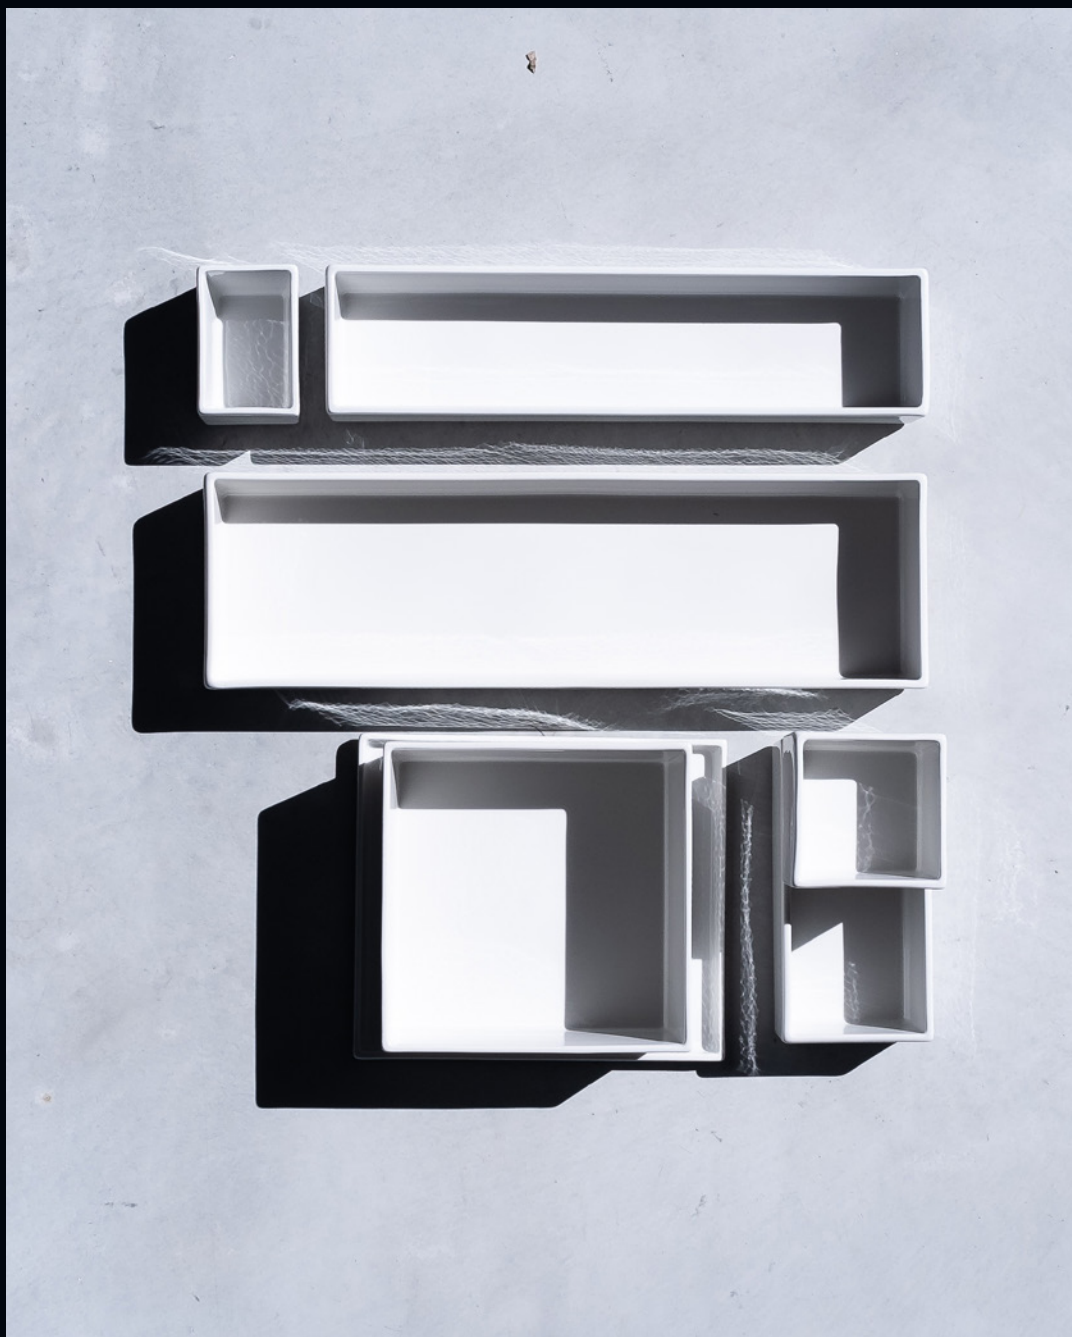

Boller

Bowls

I bruk *In use*
FIGGJO BOX

Her finnes alt fra små porsjonsboller til store serveringsboller, med en størrelsesvariasjon fra 3 cl til 8,2 liter. Den formmessige variasjonen er stor, noe som gir deg store valgmuligheter innen samme funksjonelle behov.