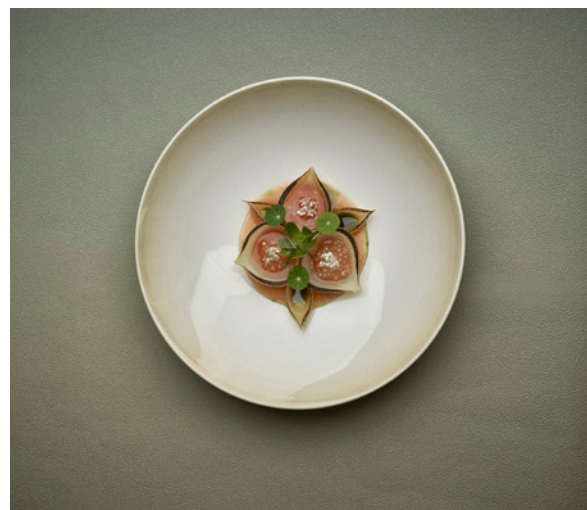

Spesialdekor Custom Decor

p. 70